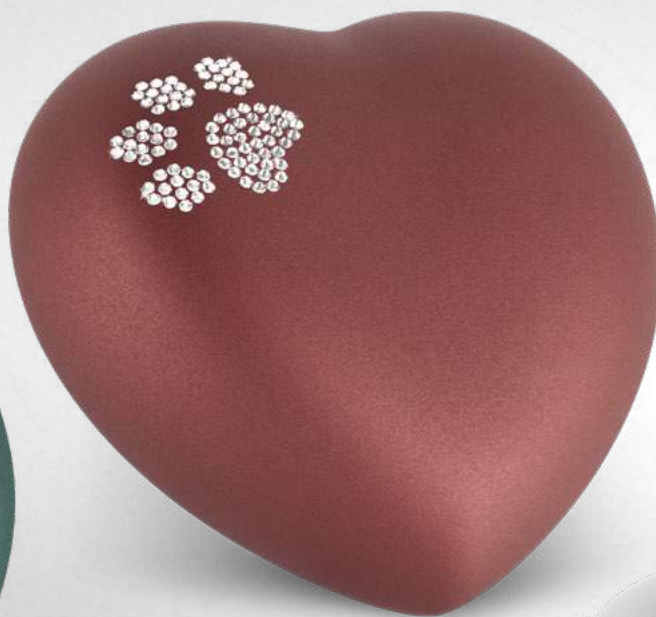

58-1500-6038