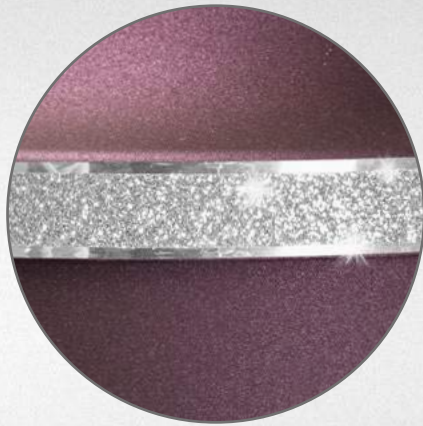

609-1500-61211
Dekor Silberglitter