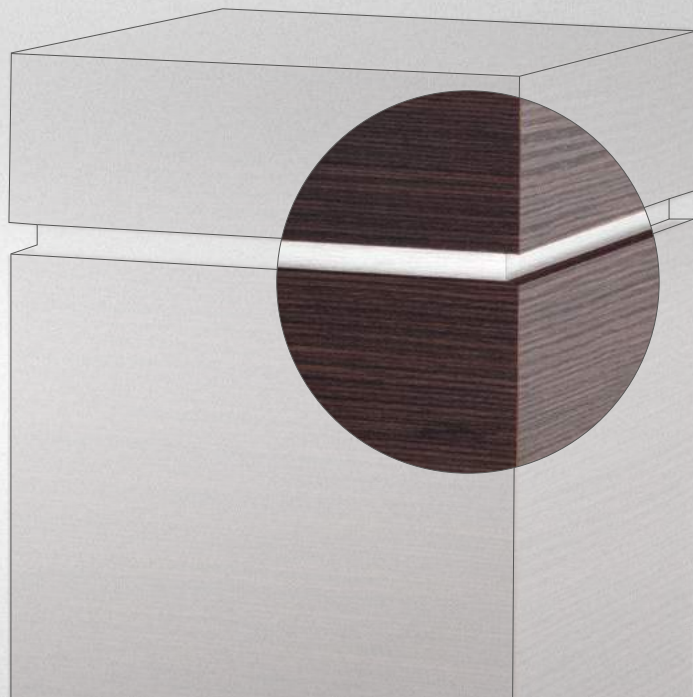

Holzurnen mit Echtholz furnier. Die mit Pfoten verzierten Urnen sind in vier verschiedenen Holzarten und drei verschiedenen Größen erhältlich.

Die 960er Modelle sind mit hochwertigem Laminat beschichtet und besitzen einen matten Silberstreifen in der Schattenfuge.