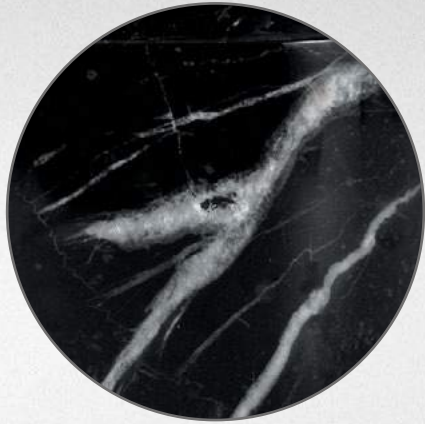

130-0,5

Schwarzer Marmor mit
weißen Einschlüssen