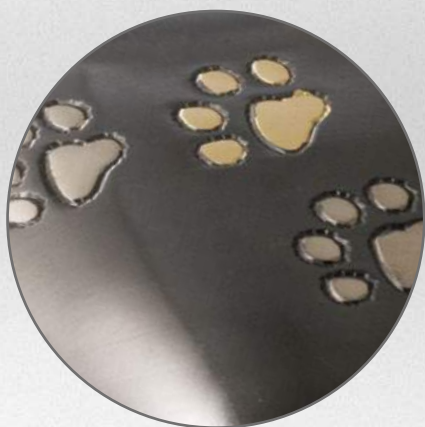

5700

Vertiefte Pfotenkonturen
silber- und goldfarben

Tatzen silber
2 ltr.
5762

Tatzen silber
1,5 ltr.
5761

Tatzen silber
0,75 ltr.
5760

Katze schwarz
0,4 ltr.
5789

Katze weiß
0,4 ltr.
5780

Katze Wollknäuel
0,6 ltr.
5740

Tatzen gold
1,4 ltr.
5752

Tatzen gold
0,75 ltr.
5751

Tatzen gold
0,45 ltr.
5750

Herz
0,5 ltr.
5700

Herz
0,1 ltr.
5701