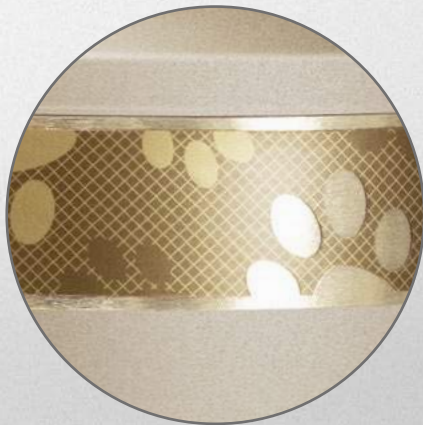

508-500-607P2
Pfotenband 2