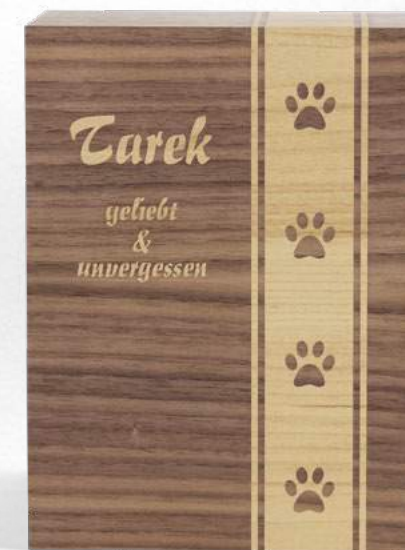

907-1500 [i]

Folienschrift | Immut | Holzoptik
„Tarek“ | „geliebt & unvergessen“