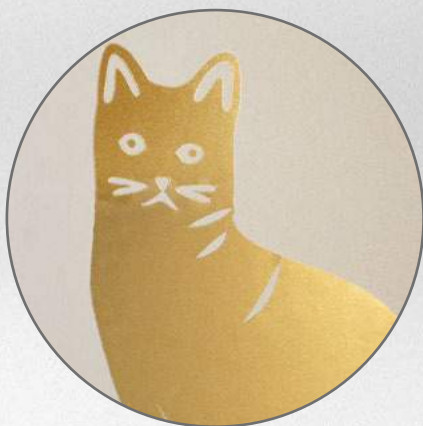

65-500-806
Katzenmotiv gold