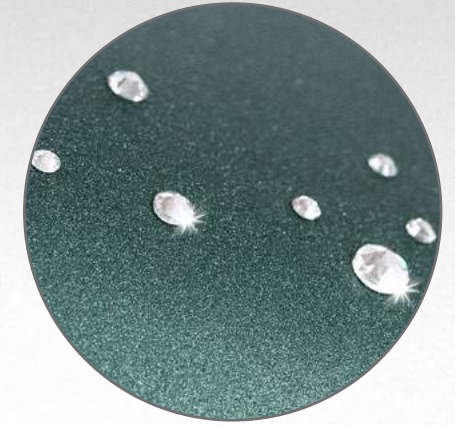

58-500-6058

58-500-6085

EDITION *Herz*  
 – INDIVIDUALISIERT –

**58-500-6088**  
 Pfote aus Kristallen

**58-500-6025**  
 Kristall-Schweif

**58-1500-6025 [i]**  
 Folienschrift | Alexa | silber glänzend | „Dana“