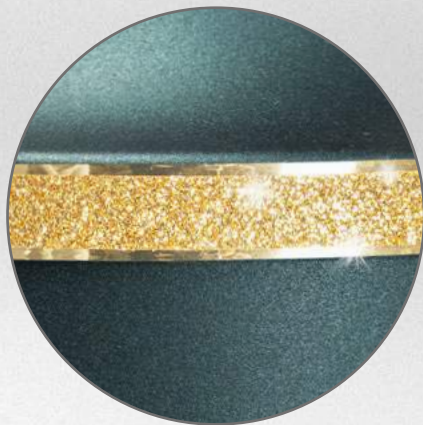

609-1500-60211
Dekor Goldglitter