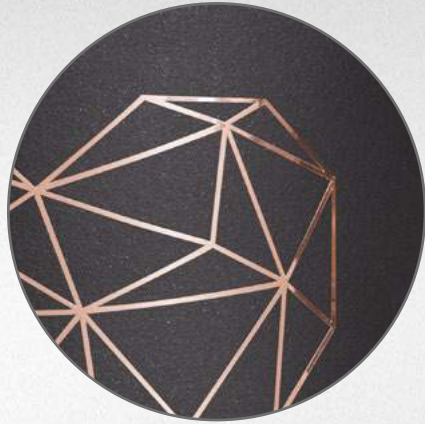

607-500-61013

Herz