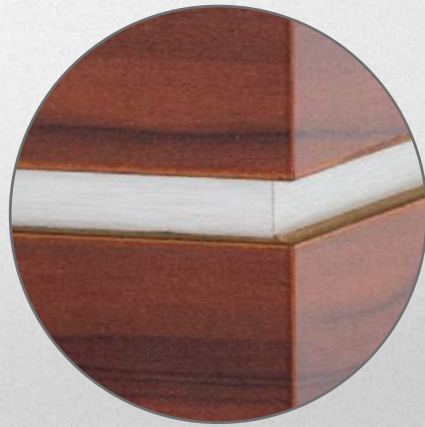

Kristall-Schrift | „Beauty“

964-20000 [i]

Folienschrift | Lucida | silber matt | „Santo“  
Kundenmotiv (auf Anfrage) „Hufeisen“ | silber matt

65-1500-500s3

Motiv aus Kristallen

964-20000

Mattierter Silberstreifen