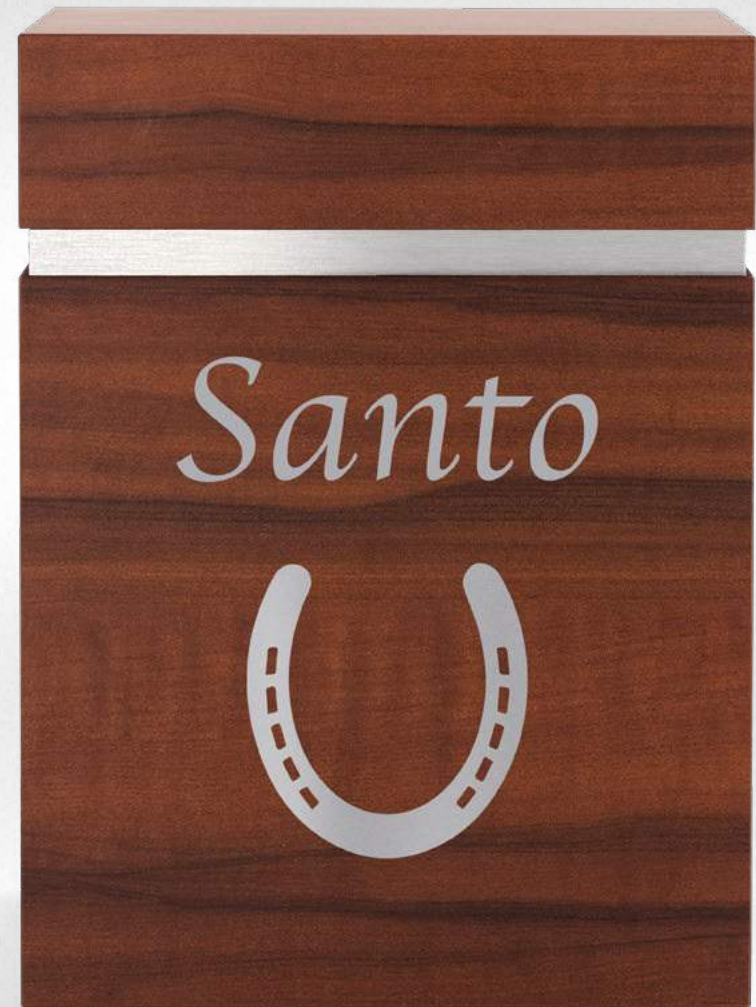

Kristall-Schrift | „Beauty“

964-20000 [i]

Folienschrift | Lucida | silber matt | „Santo“  
Kundenmotiv (auf Anfrage) „Hufeisen“ | silber matt

65-1500-500s3

Motiv aus Kristallen

964-20000

Mattierter Silberstreifen