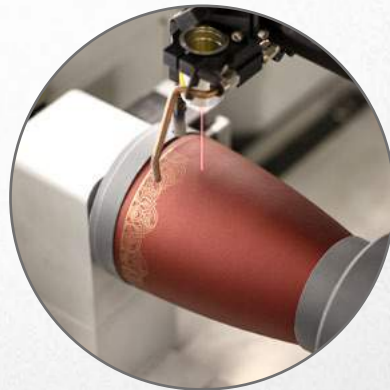

Individualisierungen

DER AUSTRUCK TIEFSTER ZUNEIGUNG

Gravuren und Folienverzierungen verleihen der Urne Individualität. Sie sind ideal geeignet, um einer tiefen Zuneigung zu seinem Liebling Ausdruck zu verleihen.

Zur Auswahl stehen viele unterschiedliche Techniken, Motive und Schriftarten, wie Folienbeschriftungen, Lasergravuren, Veredelungen mit Kristallen oder „Sparkling Star“-Verzierungen.